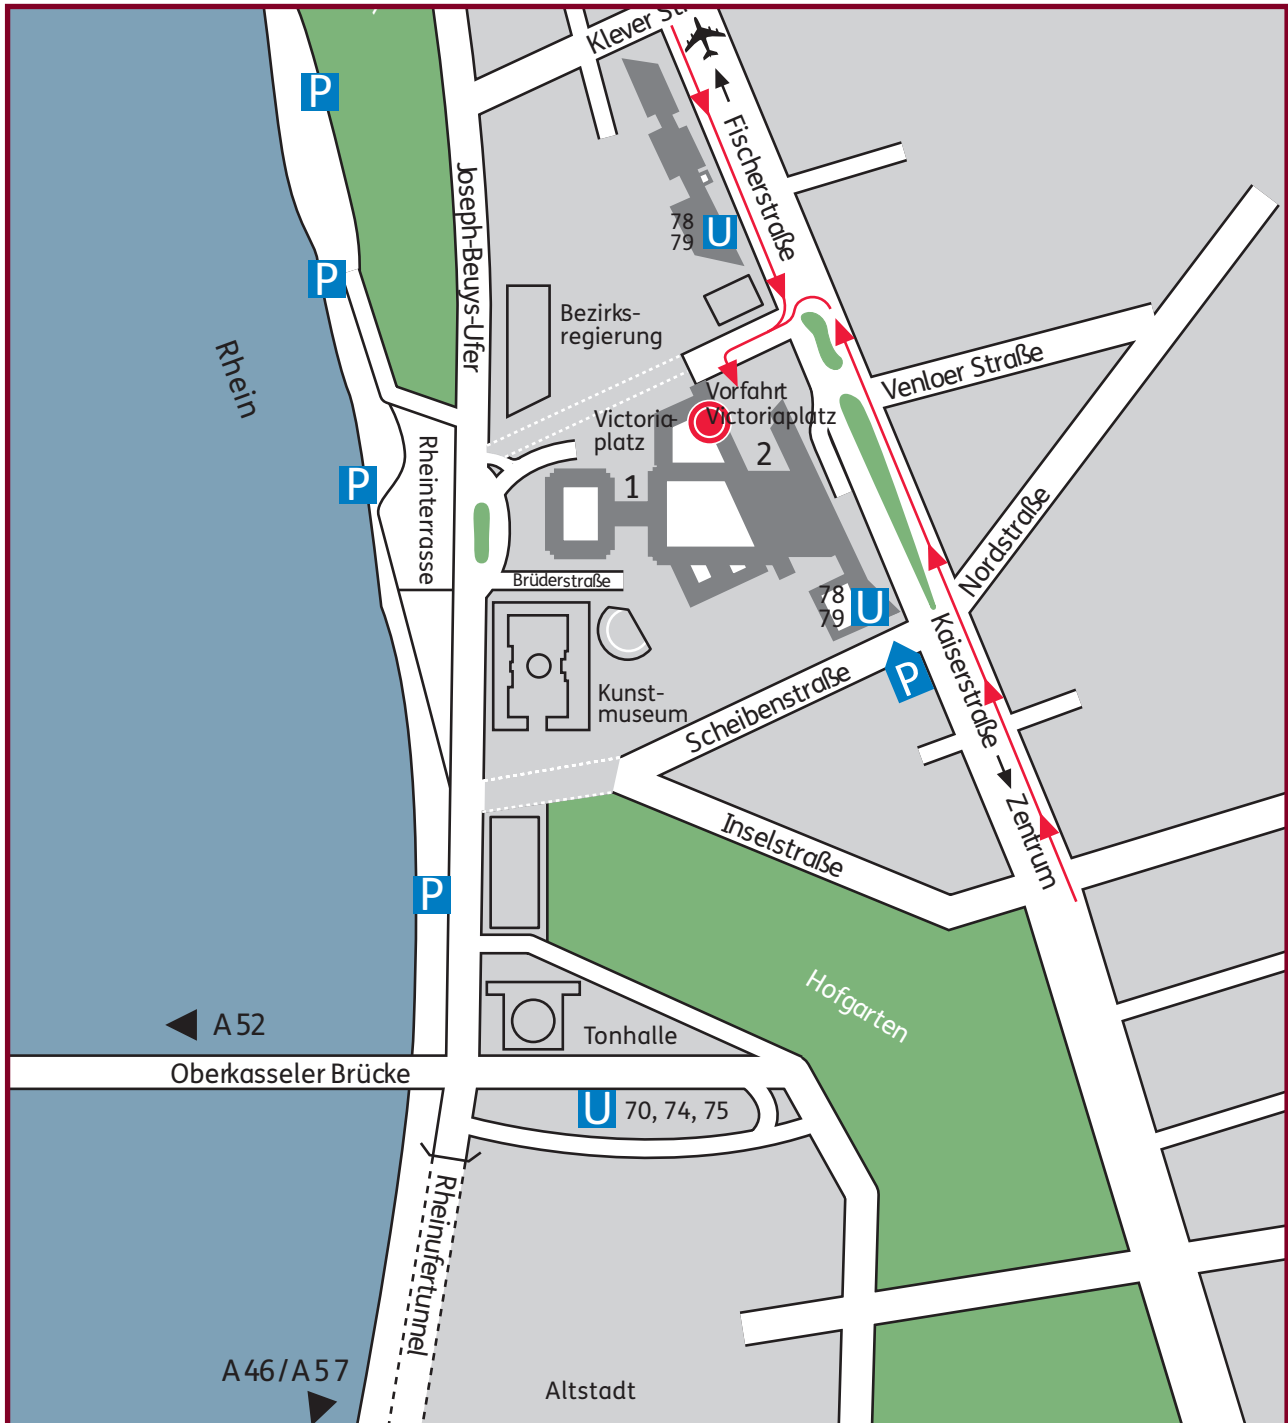

# Der Weg zu ERGO in Düsseldorf

Mit öffentlichen Verkehrsmitteln ist ERGO in wenigen Minuten zu erreichen.

## Vom Hauptbahnhof:

Richtung Messe / Duisburg / Kaiserswerth bis zur Station „Victoriaplatz / Klever Straße“ mit den Linien U78, U79. Dauer ca. 10 Minuten.